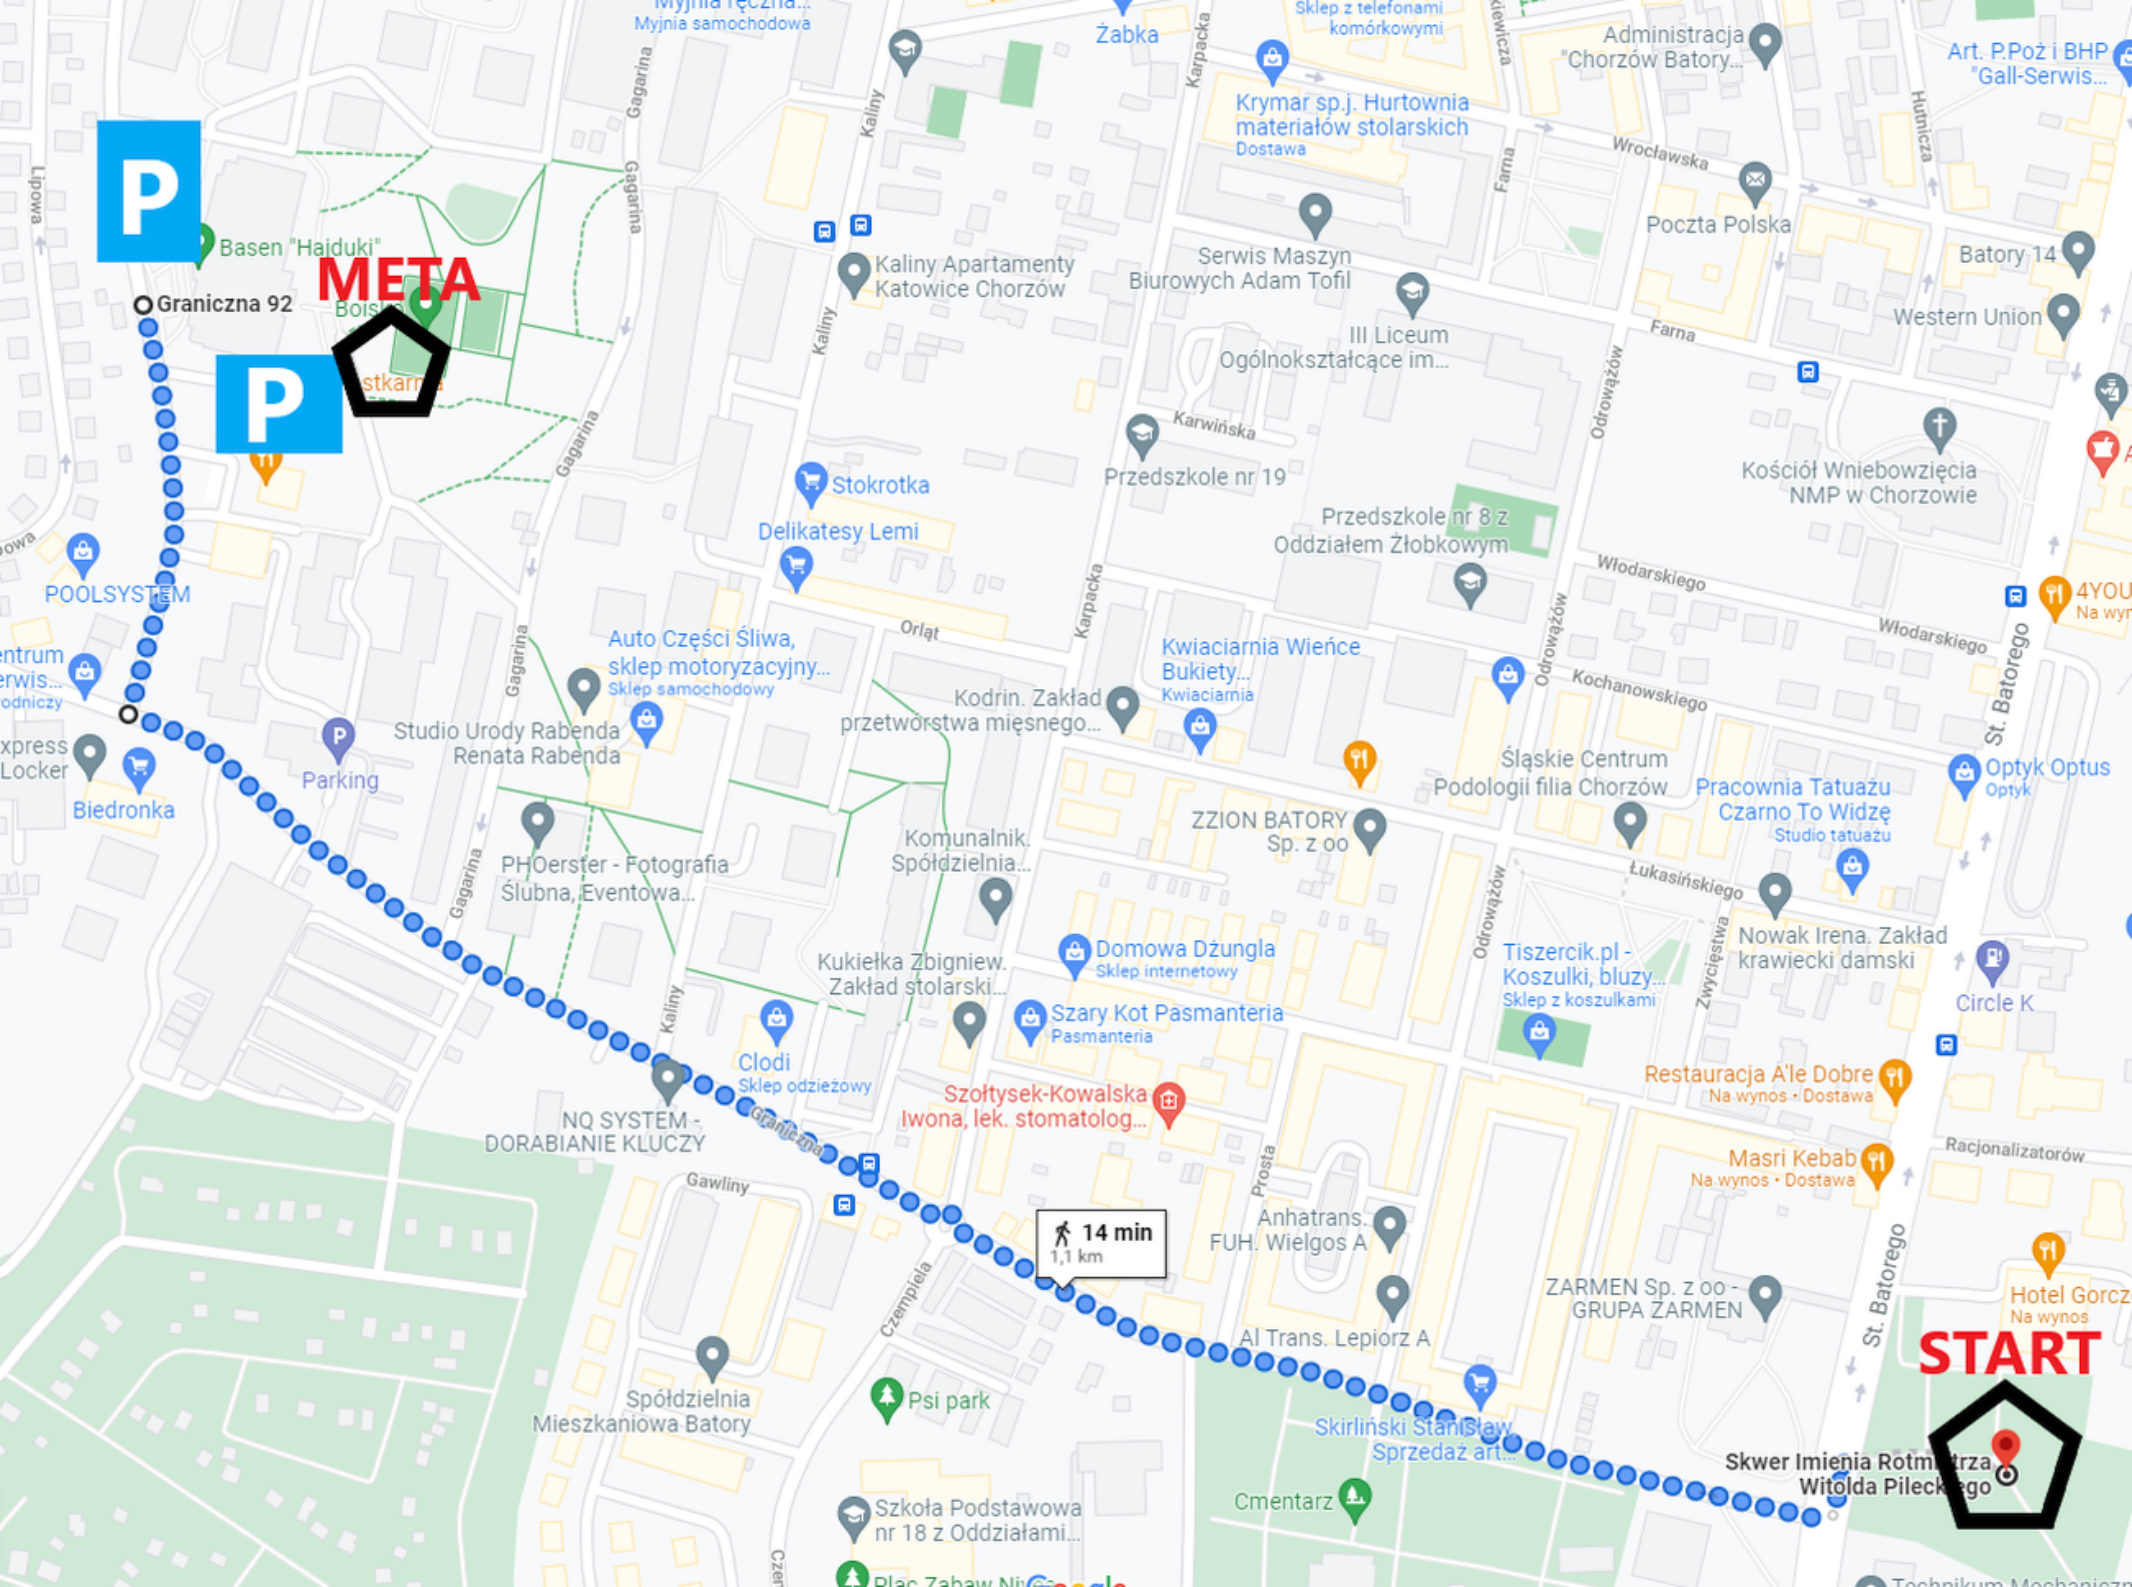

META

START

14 min
1,1 km

Wylina i Czarna...
Mijnia samochodowa

Zabka

Sklep z telefonami komórkowymi

Administracja "Chorzów Batory..."

Art. P.Poż i BHP "Gall-Serwis..."

Karwińska

Przedszkole nr 19

Przedszkole nr 8 z Oddziałem Żłobkowym

Kościół Wniebowzięcia NMP w Chorzowie

Stokrotka

Delikatesy Lemi

Karwińska

Włodarskiego

Szkola Podstawowa nr 18 z Oddziałami...

Plac Zabaw Ni...